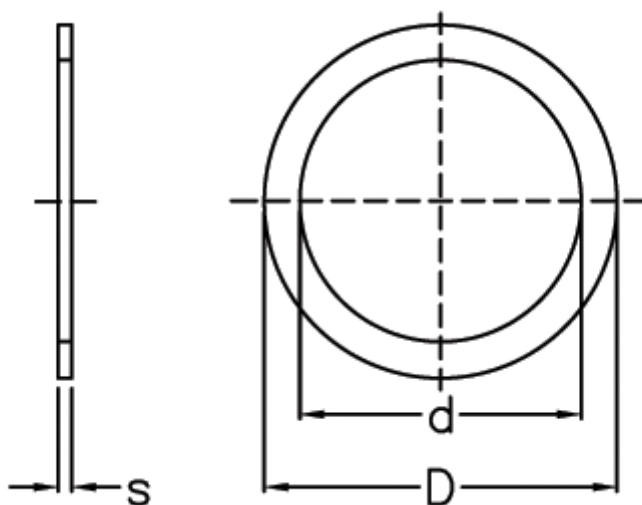

Varenummer: 0130579
Beskrivelse: Seeger støtteskive
36x45x2,5 DIN 988

Mål

Betegnelse = 36x45x2,5

d = 36

D = 45

s = 2.5

tol = -0.05

vægt kg/1000 = 11.300